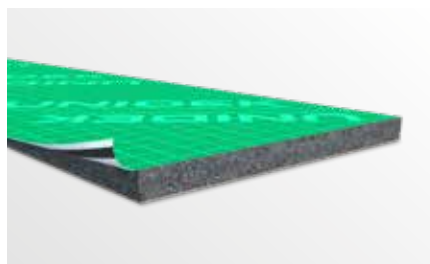

Unidek Reno Sporen

DAKRENOVATIE OP SPOREN

Productomschrijving

Unidek Reno Sporen is een isolerend dakelement met een kern van EPS Platinum, brandvertragend gemodificeerd volgens NEN 6065/6066. De buitenzijde is voorzien van een waterkerende damp-open groene folie voorzien van ruitmotief. De binnenzijde is afgewerkt met een 3 mm spaanplaat voorzien van een witte zichtzijde. Aan één langszijde is het dakelement voorzien van een overlap van 75 mm met plakstrip ten behoeve van de naadafdichting i.v.m. afwatering. Maximale h.o.h. afstand sporen 650 mm.

Productinformatie

Producttype (R _c -waarde)*	2.5	3.0	3.5	4.0	4.5	5.0	6.0	7.0	8.0
Minimale lengte in mm**	1500	1500	1500	1500	1500	1500	1500	1500	1500
Maximale lengte in mm**	8000	8000	8000	8000	8000	8000	8000	8000	8000
Breedte in mm***	1020	1020	1020	1020	1020	1020	1020	1020	1020
Totaaldikte in mm	75	91	106	122	138	151	182	217	249
Totaalgewicht in kg/m ²	4,3	4,6	4,8	5,0	5,2	5,5	5,9	6,3	6,7
Levertijd in werkdagen	10	10	10	10	10	10	10	10	10

* 50 stuks zelfborende schroeven per Combipak voor bevestiging op hout. Met 1 combipak is ongeveer 15 m² dakvlakbevestiging mogelijk.

Toebehoren*

Kunststof LD-afdekprofiel	4000-8000 mm per 10 stuks
Unidek Montageschuim	Spuitbus
Alu-bitumenband	Rol van 10 meter
Primer t.b.v. alu-bitumenband	Blik van 1 liter
Reparatielak wit	Spuitbus