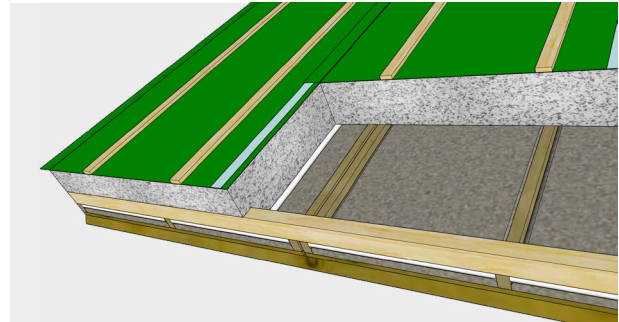

Kingspan®

UNIDEK Reno Dekfolie RE

Snelle, lichtgewicht renovatieoplossing met gerecycled isolatiemateriaal

Eenvoudige Montage

Unidek Reno Dekfolie RE kan worden toegepast op bestaand dakbeschoot met of zonder tengels en over reeds aanwezige dakelementen. Het enige wat nog moet gebeuren is de pannen en panlatten verwijderen en Unidek Reno Dekfolie RE kan gemonteerd worden. De buitenzijde van het dakelement is voorzien van een, waterkerende, damp-open groene folie met een ruitmotief. Deze folie zorgt voor extra grip, wat betekent dat de elementen tijdens de montage goed beloopbaar zijn. Voor een perfecte hechting zijn beide langsijdes voorzien van een plakstrip. De folie-overlap zorgt voor de naadafdichting.

Met behulp van zelfborende schroeven worden de dakelementen stevig bevestigd en dankzij het gebruik van slechts twee schroeven per onderliggende gording of muurplaat is de montage niet alleen snel maar ook efficiënt.

Efficiënt

Unidek Reno Dekfolie RE is leverbaar tot en met R_c -waarde 8,0, wordt op lengte geleverd en kan desgewenst voorzien worden van een nokafschuining. Hierdoor kunt u direct aan de slag op de bouwplaats zonder tijd te verliezen met passen, meten of zagen. Het gootdetail is afgestemd op de standaard verkrijgbare houtmaten (45 x 45 mm of 45 x 70 mm), die als afschuifregel fungeren. Dit maakt Unidek Reno Dekfolie RE een stevig, maar toch lichtgewicht dakelement. De elementen kunnen snel en efficiënt gemonteerd worden.

Met de Unidek Overstekbeugel kunt u eenvoudig een constructief sterk overstek creëren aan de dakvoet van woningen, toepasbaar bij alle R_c -waardes. Dankzij de slimme constructie in combinatie met een gootplank is het overstek zowel belastbaar als beloopbaar.